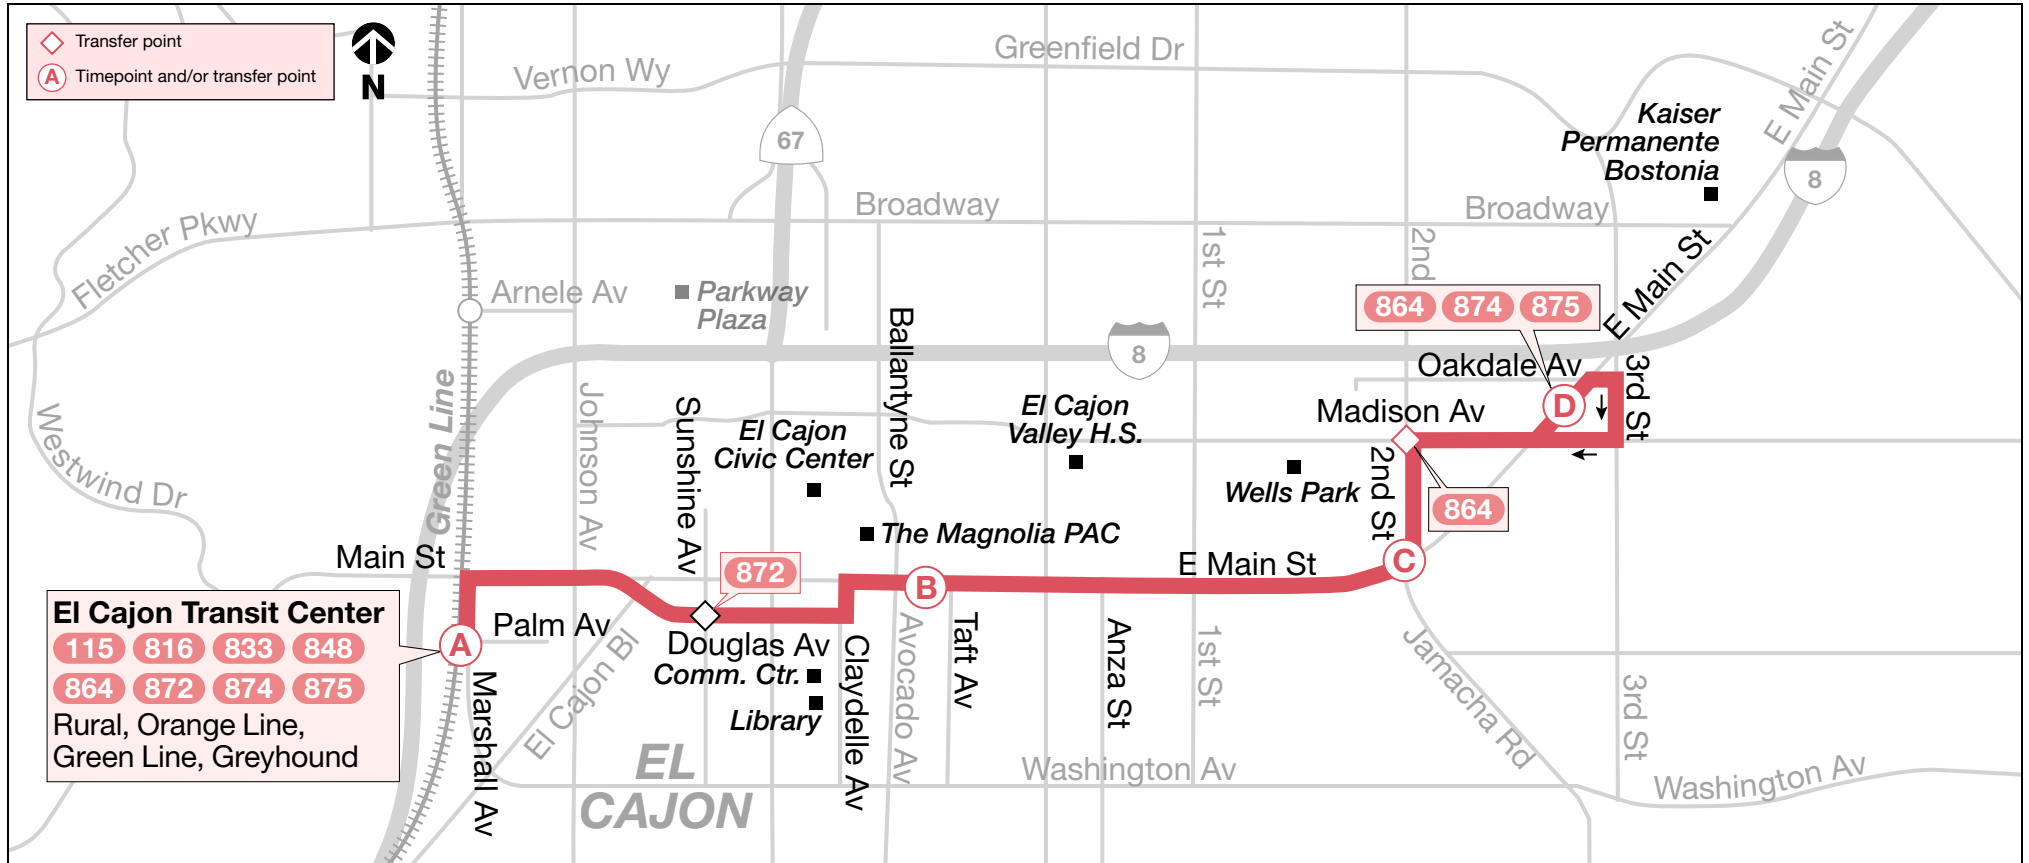

815 Sunday • domingo

El Cajon Transit Center → East Main St. & Madison Ave.

(A) El Cajon Transit Center DEPART	(B) East Main St. & Taft Ave.	(C) 2nd St. & East Main St.	(D) East Main St. & Madison Ave. ARRIVE
6:13a	6:20a	6:26a	6:29a
7:13	7:20	7:27	7:31
8:13	8:20	8:27	8:31
8:43	8:50	8:57	9:01
9:13	9:20	9:27	9:31
9:43	9:51	9:59	10:03
10:13	10:21	10:29	10:33
10:43	10:51	10:59	11:03
11:13	11:21	11:29	11:33
11:43	11:51	11:59	12:03p
12:13p	12:21p	12:29p	12:33
12:43	12:51	12:59	1:03
1:13	1:21	1:29	1:33
1:43	1:51	1:59	2:03
2:13	2:21	2:29	2:33
2:43	2:51	2:59	3:03
3:13	3:21	3:29	3:33
3:43	3:51	3:59	4:03
4:13	4:21	4:29	4:33
4:43	4:51	4:59	5:03
5:13	5:21	5:29	5:33
6:13	6:21	6:29	6:33
7:13	7:21	7:29	7:33
8:13	8:20	8:27	8:30

815 Saturday • *sábado*

El Cajon Transit Center → East Main St. & Madison Ave.

A	B	C	D
El Cajon Transit Center DEPART	East Main St. & Taft Ave.	2nd St. & East Main St.	East Main St. & Madison Ave. ARRIVE
6:13a	6:20a	6:26a	6:29a
7:13	7:20	7:27	7:31
8:13	8:20	8:27	8:31
8:43	8:50	8:57	9:01
9:13	9:20	9:27	9:31
9:43	9:51	9:59	10:03
10:13	10:21	10:29	10:33
10:43	10:51	10:59	11:03
11:13	11:21	11:29	11:33
11:43	11:51	11:59	12:03p
12:13p	12:21p	12:29p	12:33
12:43	12:51	12:59	1:03
1:13	1:21	1:29	1:33
1:43	1:51	1:59	2:03
2:13	2:21	2:29	2:33
2:43	2:51	2:59	3:03
3:13	3:21	3:29	3:33
3:43	3:51	3:59	4:03
4:13	4:21	4:29	4:33
4:43	4:51	4:59	5:03
5:13	5:21	5:29	5:33
5:43	5:51	5:59	6:03
6:13	6:21	6:29	6:33
7:13	7:21	7:29	7:33
8:13	8:20	8:27	8:30
9:13	9:20	9:27	9:30
10:13	10:20	10:27	10:30