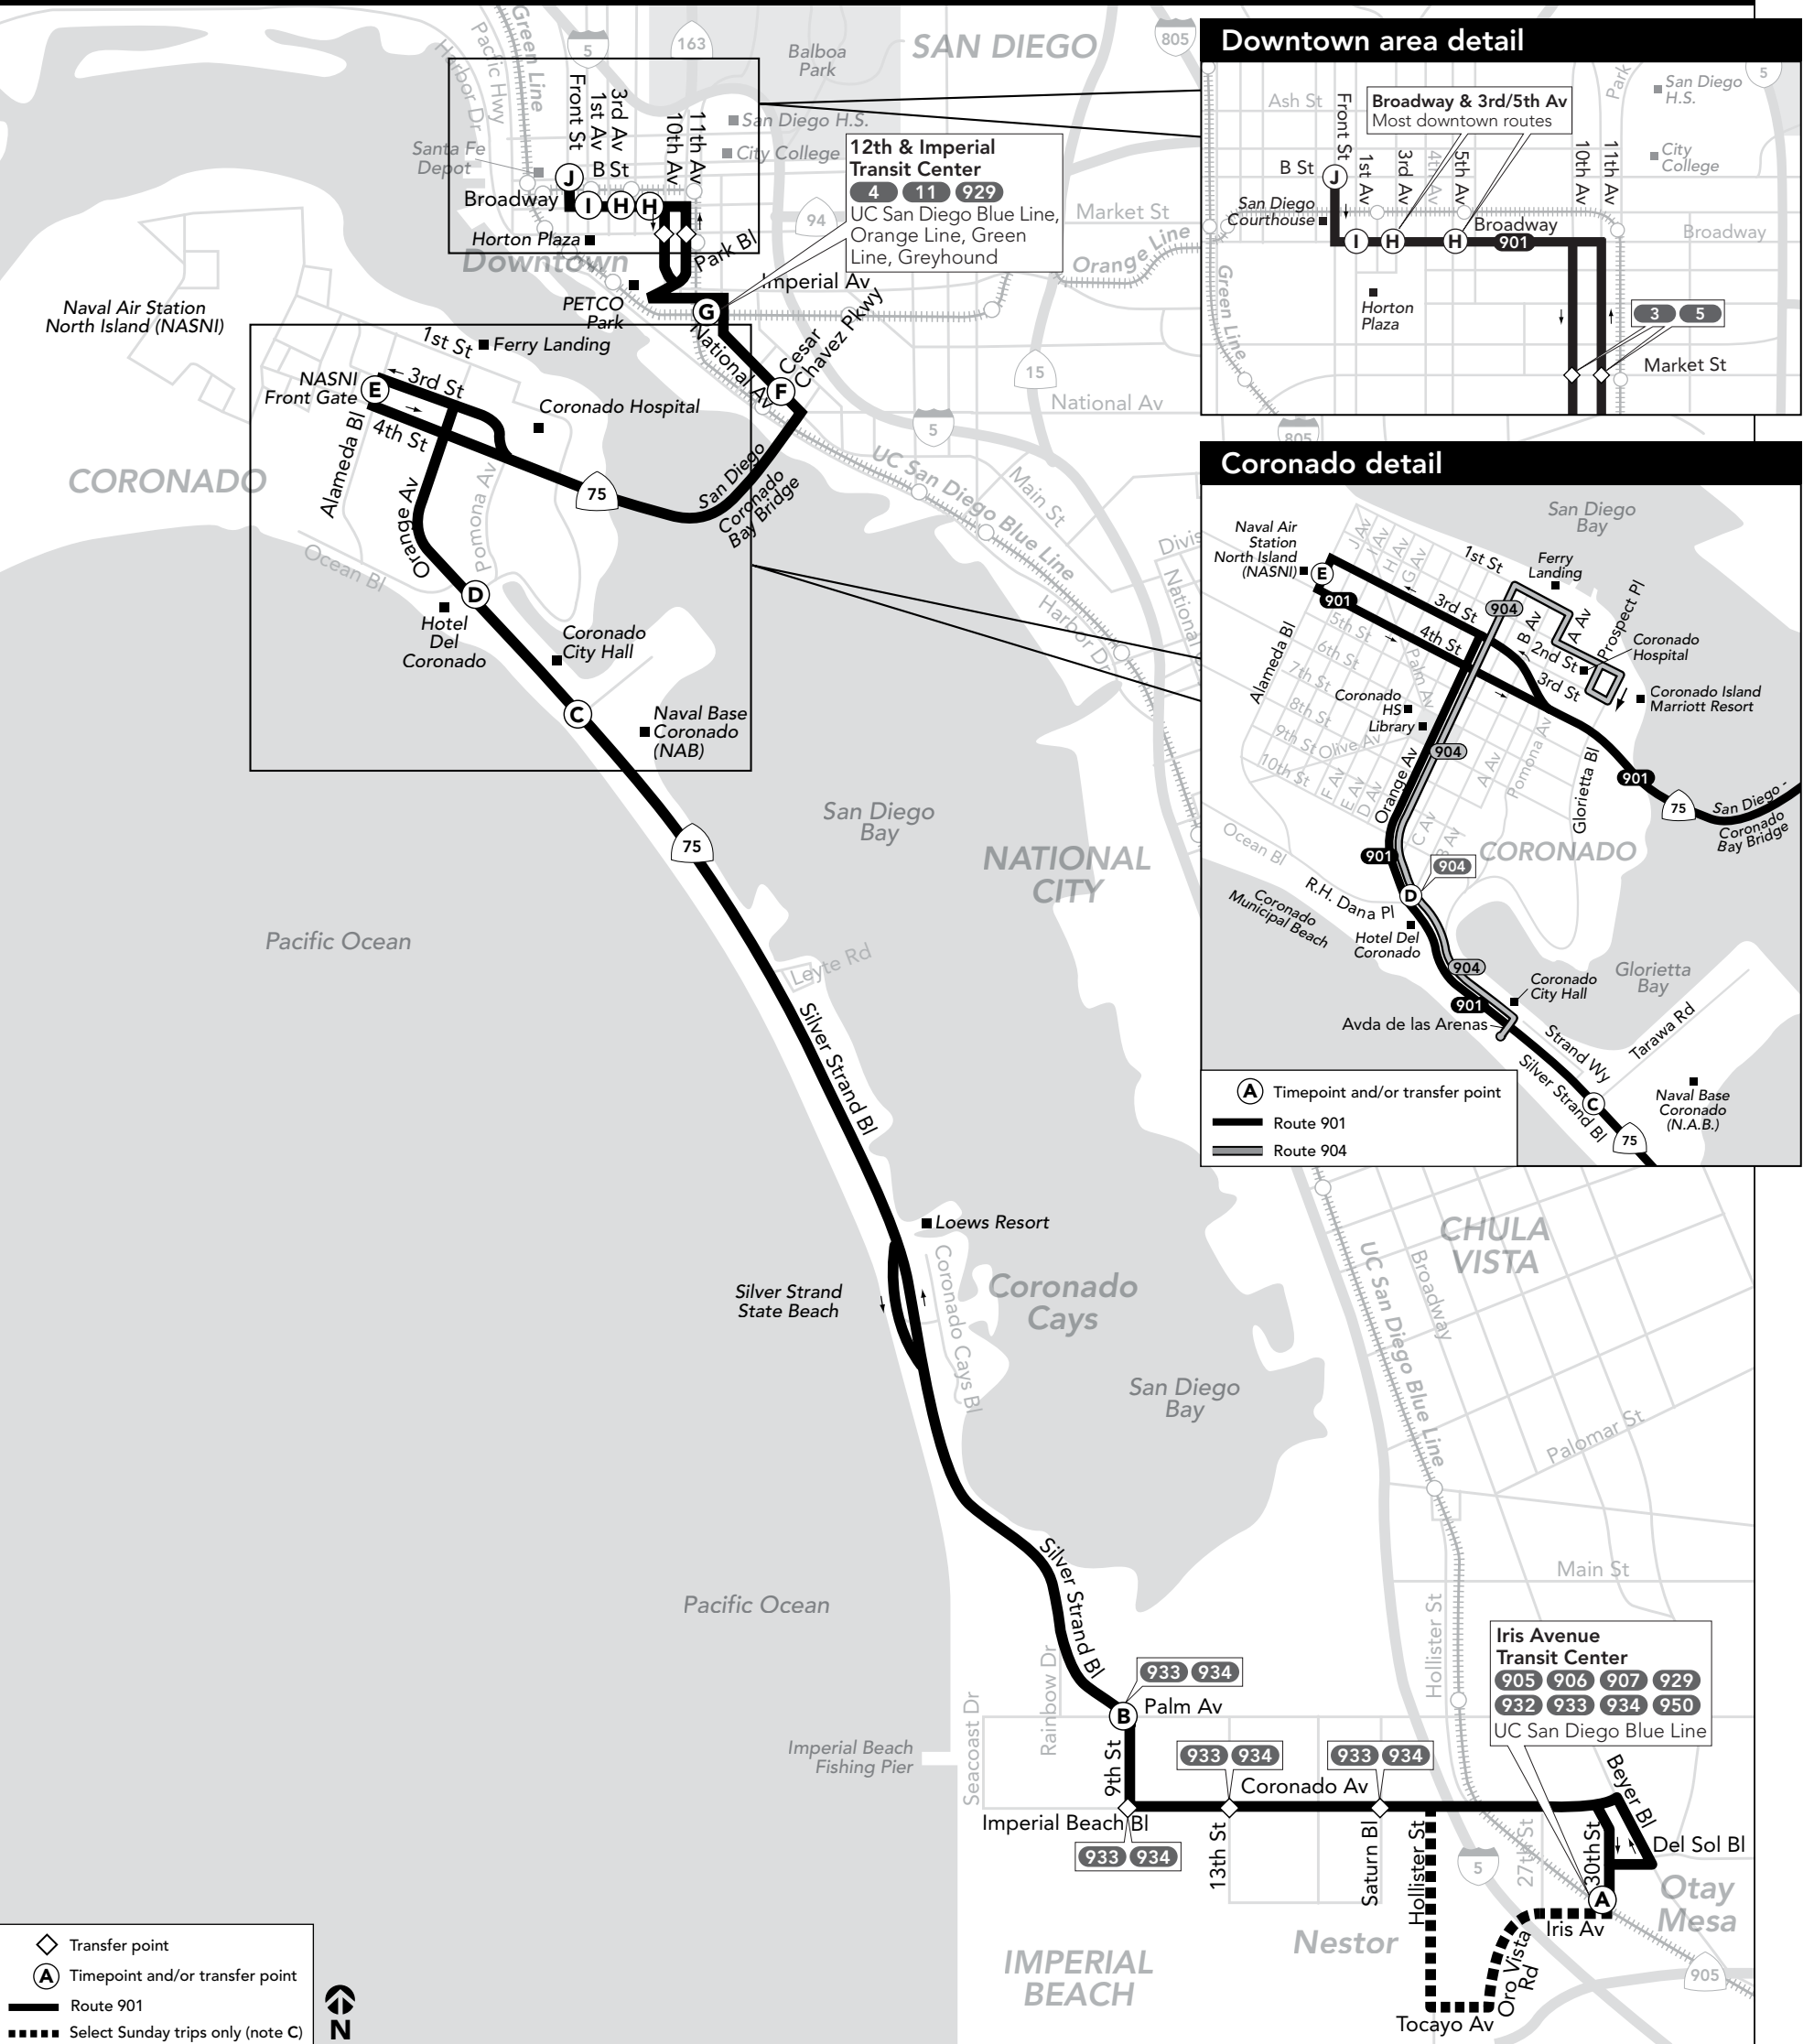

Thank you for riding MTS! ¡Gracias por viajar con MTS!

901

Iris Ave. Transit Ctr. – Downtown SD
via Imperial Beach / Coronado

DESTINATIONS

- Coronado Cays
- Coronado City Hall
- Hotel del Coronado
- NAS North Island
- Naval Base Coronado
- PETCO Park

Iris Av.
12th & Imperial
Downtown

01/17

Routes 901 and 904

Transfer point
 Timepoint and/or transfer point
 Route 901
 Select Sunday trips only (note C)

The schedules and other information shown in this timetable are subject to change. MTS does not assume responsibility for errors in timetables nor for any inconvenience caused by delayed buses.
Los horarios e información que se indican en este itinerario están sujetos a cambios. MTS no asume responsabilidad por errores en los itinerarios, ni por ningún perjuicio que se origine por los autobuses demorados.

Route 901 – Saturday / sábado

Imperial Beach ➔ Coronado ➔ Downtown San Diego

(A)	(B)	(C)	(D)	(E)	(F)	(G)	(H)	(I)
Iris Avenue Transit Center DEPART	Palm Av. & 9th St.	Naval Base Coronado (NAB)	Hotel del Coronado	NASNI (Front Gate)	National Av. & Cesar Chavez Pkwy.	12th & Imperial Transit Center	Broadway & 5th Av.	Broadway & 1st Av. ARRIVE
5:12a	5:26a	5:36a	5:39a	5:47a	5:55a	6:00a	6:08a	6:12a
6:12	6:26	6:36	6:39	6:47	6:55	7:00	7:08	7:12
7:12	7:27	7:38	7:41	7:51	8:00	8:05	8:13	8:17
7:42	7:58	8:09	8:13	8:23	8:32	8:37	8:45	8:49
8:12	8:28	8:39	8:43	8:53	9:02	9:07	9:15	9:19
8:42	8:58	9:09	9:13	9:23	9:32	9:37	9:45	9:49
9:12	9:28	9:39	9:43	9:53	10:02	10:07	10:15	10:19
9:43	10:00	10:11	10:15	10:26	10:35	10:40	10:48	10:52
10:13	10:30	10:41	10:45	10:56	11:05	11:10	11:18	11:22
10:43	11:00	11:11	11:15	11:26	11:35	11:40	11:48	11:52
11:13	11:30	11:41	11:45	11:57	12:06p	12:11p	12:20p	12:25p
11:43	12:00p	12:11p	12:15p	12:27p	12:36	12:41	12:50	12:55
12:13p	12:30	12:41						