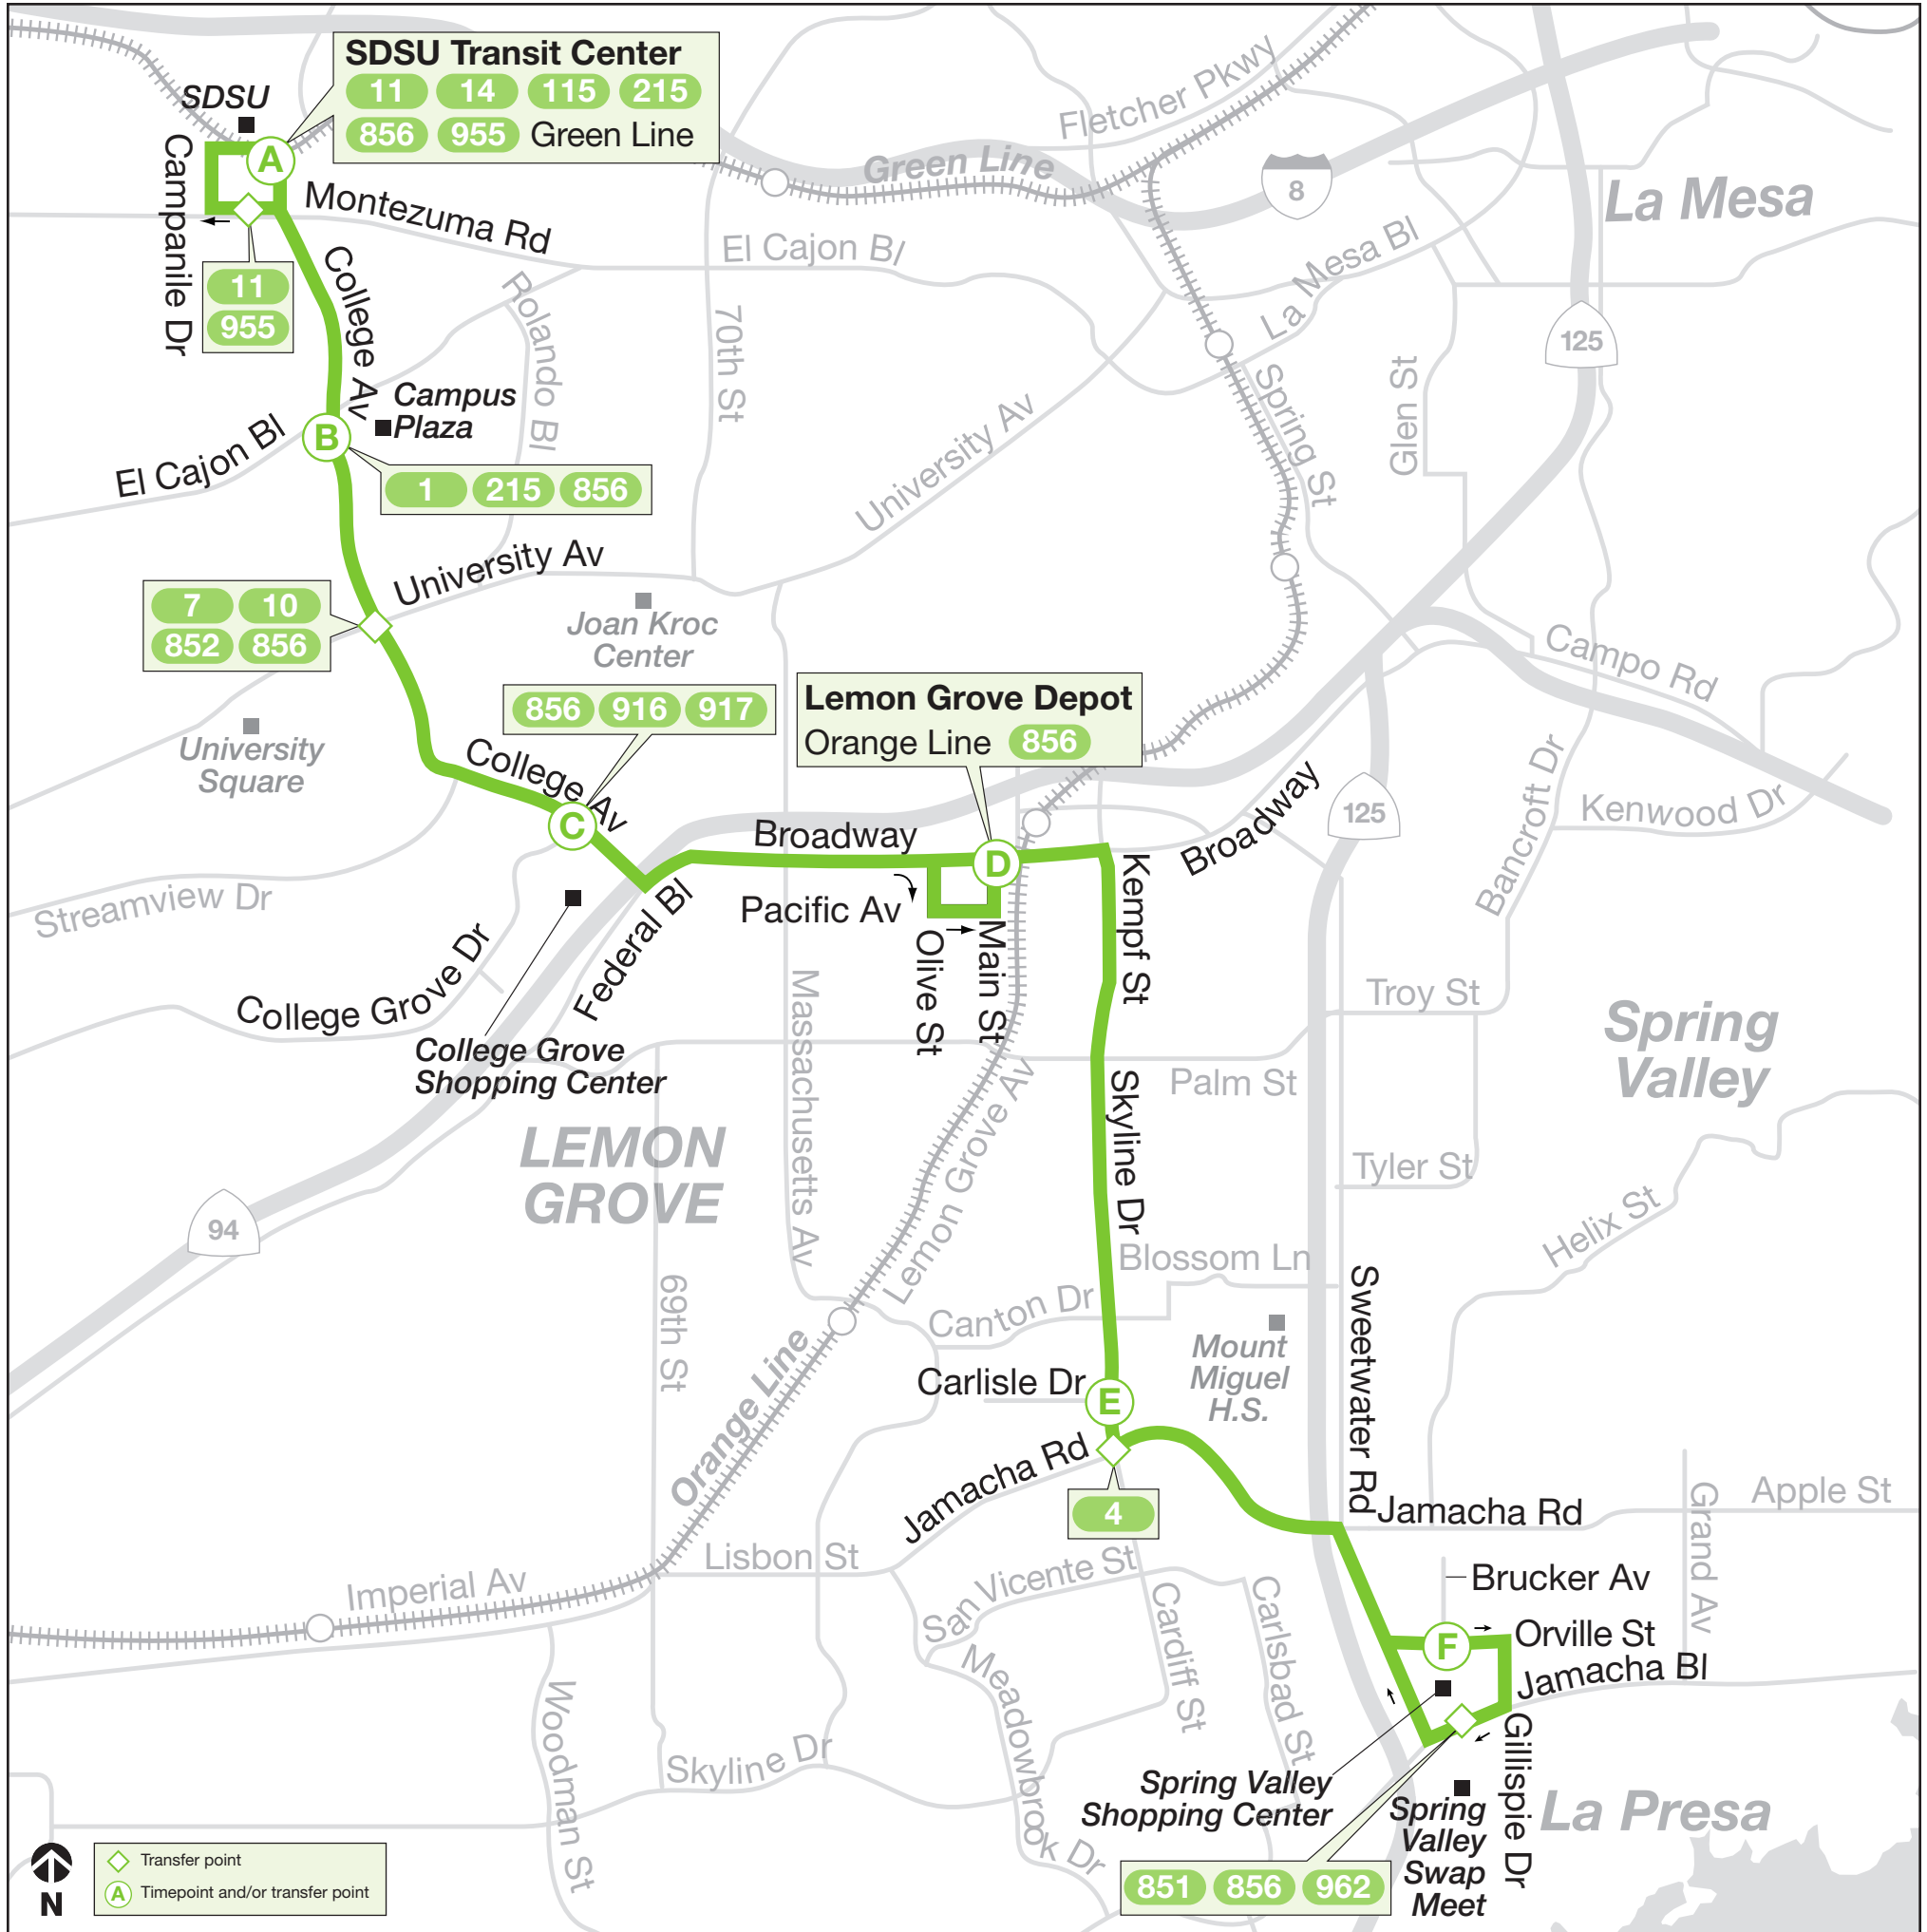

**Destinations**

- College Grove Center
- Lemon Grove Depot
- SDSU
- Spring Valley
- Spring Valley Swap Meet

**Trolley Connections**

- SDSU
- Lemon Grove Depot

Subject to change without notice  
Sujeto a cambios sin previo aviso

## Spring Valley → SDSU Transit Center

F	E	D	C	B	A
Orville St. & Brucker Av. DEPART	Skyline Dr. & Carlisle Dr.	Lemon Grove Depot (Broadway)	College Av. & College Grove Dr.	College Av. & El Cajon Bl.	SDSU Transit Center ARRIVE
4:53a	5:02a	5:12a	5:20a	5:27a	5:33a
5:23	5:32	5:42	5:50	5:57	6:03
5:52	6:02	6:12	6:20	6:27	6:33
6:21	6:32	6:42	6:51	6:58	7:05
6:51	7:02	7:12	7:21	7:28	7:35
7:19	7:30	7:42	7:51	7:59	8:07
7:49	8:00	8:12	8:21	8:29	8:37
8:20	8:31	8:42	8:51	8:59	9:07
8:50	9:01	9:12	9:21	9:29	9:37
9:21	9:31	9:42	9:52	9:59	10:06
9:51	10:01	10:12	10:22	10:29	10:36
10:21	10:31	10:42	10:52	10:59	11:06
10:51	11:01	11:12	11:22	11:29	11:36
11:21	11:31	11:42	11:52	11:59	12:06p
11:51	12:01p	12:12p	12:22p	12:29p	12:36
12:21p	12:31	12:42	12:52	12:59	1:06
12:51	1:01	1:12	1:22	1:29	1:36
1:21	1:31	1:42	1:52	1:59	2:06
1:51	2:01	2:12	2:22	2:29	2:36
2:20	2:31	2:42	2:52	2:59	3:06
2:50	3:01	3:12	3:22	3:29	3:36
3:20	3:31	3:42	3:52	3:59	4:06
3:50	4:01	4:12	4:22	4:29	4:36
4:20	4:31	4:42	4:52	4:59	5:06
4:50	5:01	5:12	5:21	5:28	5:35
5:20	5:31	5:42	5:51	5:58	6:05
5:51	6:01	6:12	6:21	6:28	6:35
6:22	6:31	6:42	6:50	6:57	7:04
6:52	7:01	7:12	7:20	7:27	7:34
7:53	8:02	8:12	8:20	8:27	8:34
8:54	9:03	9:12	9:19	9:26	9:32