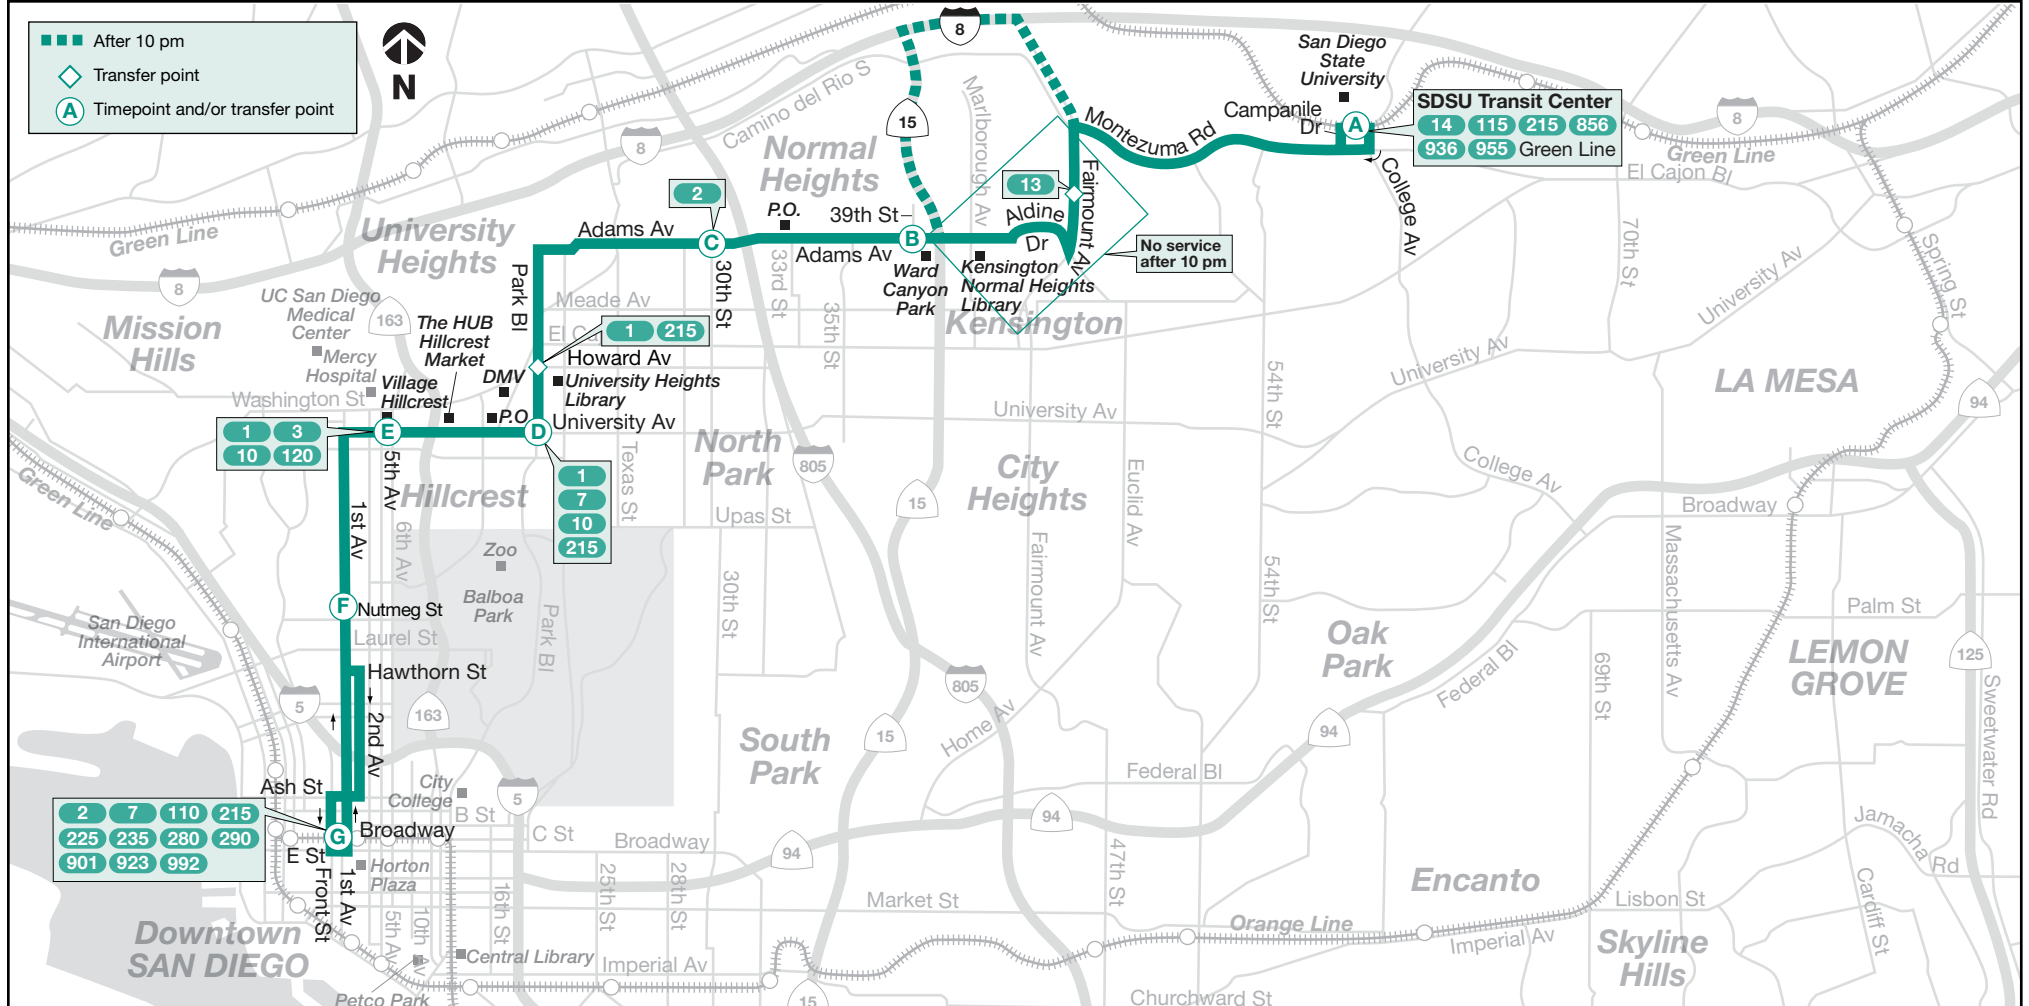

11 Sunday • domingo

SDSU Transit Center → Downtown San Diego

(A) SDSU Transit Center DEPART	(B) Adams Av. & 39th St.	(C) Adams Av. & 30th St.	(D) Park Bl. & University Av.	(E) University Av. & 5th Av.	(F) 1st Av. & Nutmeg St.	(G) 1st Av. & Broadway ARRIVE
—	6:23a	6:28a	6:36a	6:41a	6:47a	6:58a
7:12a	7:23	7:29	7:37	7:43	7:49	8:01
8:12	8:24	8:30	8:39	8:45	8:51	9:04
9:12	9:24	9:30	9:39	9:45	9:51	10:04
—	9:54	10:00	10:09	10:15	10:21	10:34
10:12	10:24	10:30	10:39	10:45	10:51	11:04
10:42	10:54	11:00	11:09	11:15	11:21	11:34
11:10	11:22	11:28	11:38	11:45	11:51	12:04p
11:40	11:52	11:58	12:08p	12:15p	12:21p	12:34
12:10p	12:22p	12:28p	12:38	12:45	12:51	1:04
12:40	12:52	12:58	1:08	1:15	1:21	1:34
1:10	1:22	1:28	1:38	1:45	1:51	2:04
1:40	1:52	1:58	2:08	2:15	2:21	2:34
2:10	2:22	2:28	2:38	2:45	2:51	3:04
2:40	2:52	2:58	3:08	3:15	3:21	3:34
3:10	3:22	3:28	3:38	3:45	3:51	4:04
3:40	3:52	3:58	4:08	4:15	4:21	4:34
4:12	4:24	4:30	4:40	4:47	4:53	5:06
4:42	4:54	5:00	5:10	5:17	5:23	5:36
5:12	5:24	5:30	5:39	5:45	5:51	6:04
5:52	6:04	6:10	6:19	6:25	6:31	6:44
6:52	7:04	7:10	7:19	7:25	7:31	7:44
7:52	8:04	8:10	8:18	8:24	8:30	8:42